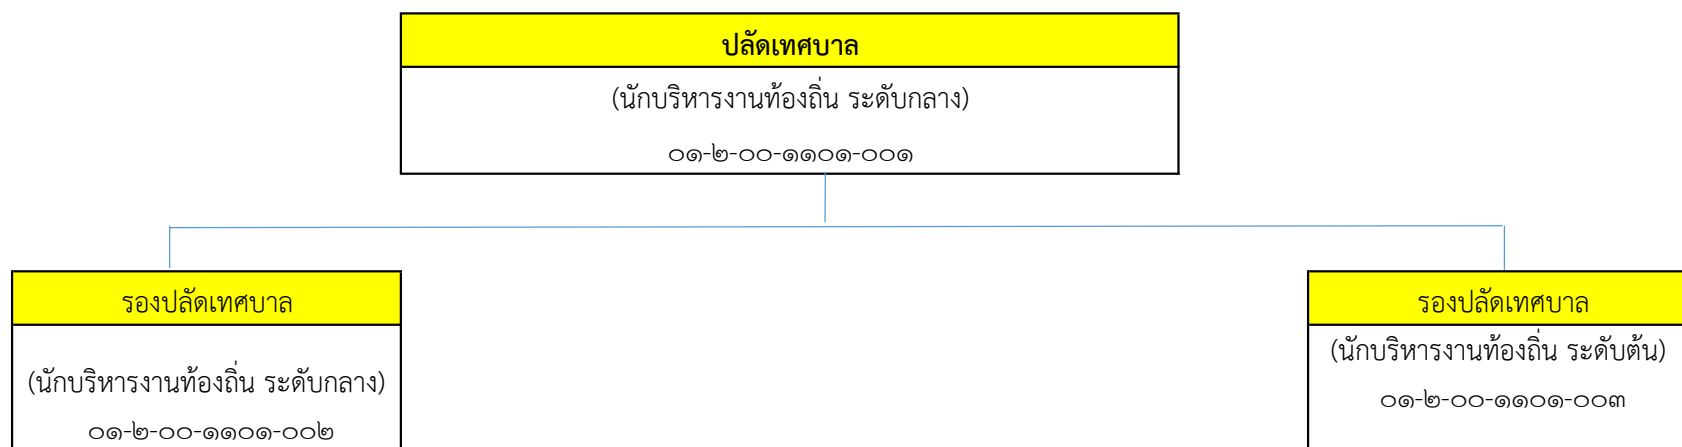

โครงสร้างนักบริหารท้องถิ่นของเทศบาลตำบลกระปี่น้อย

ประเภท	บริหารท้องถิ่น		
	ต้น	กลาง	สูง
จำนวน	๑	๒	-