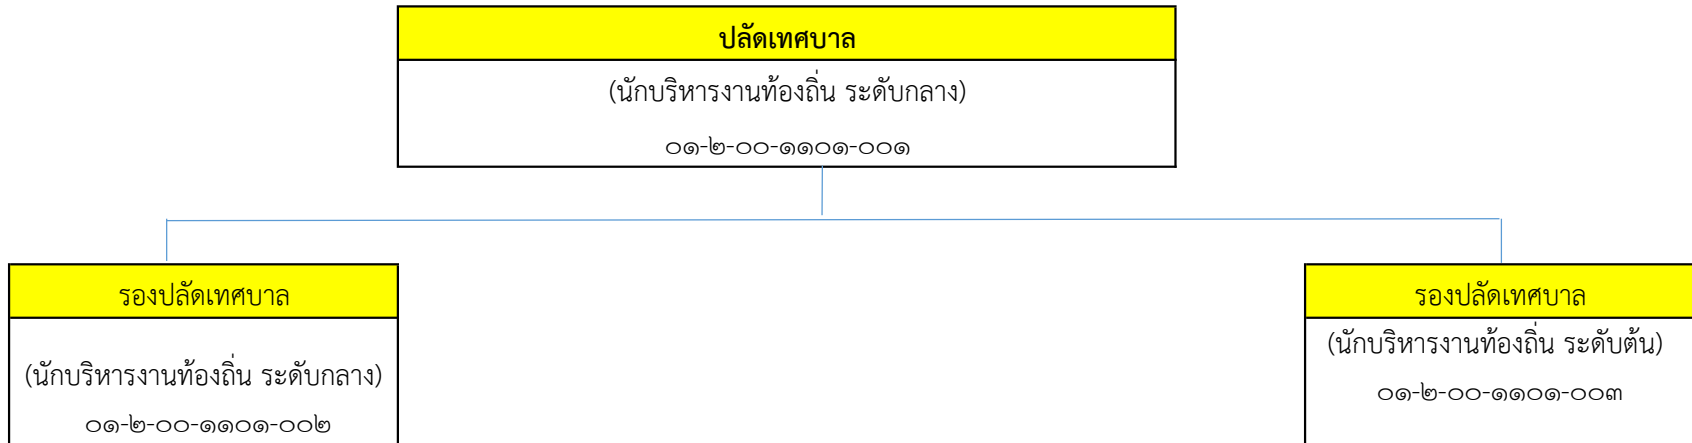

โครงสร้างนักบริหารท้องถิ่นของเทศบาลตำบลกระปี่น้อย

ประเภท	บริหารท้องถิ่น			รวม
	ต้น	กลาง	สูง	
จำนวน	๑	๒	-	๓