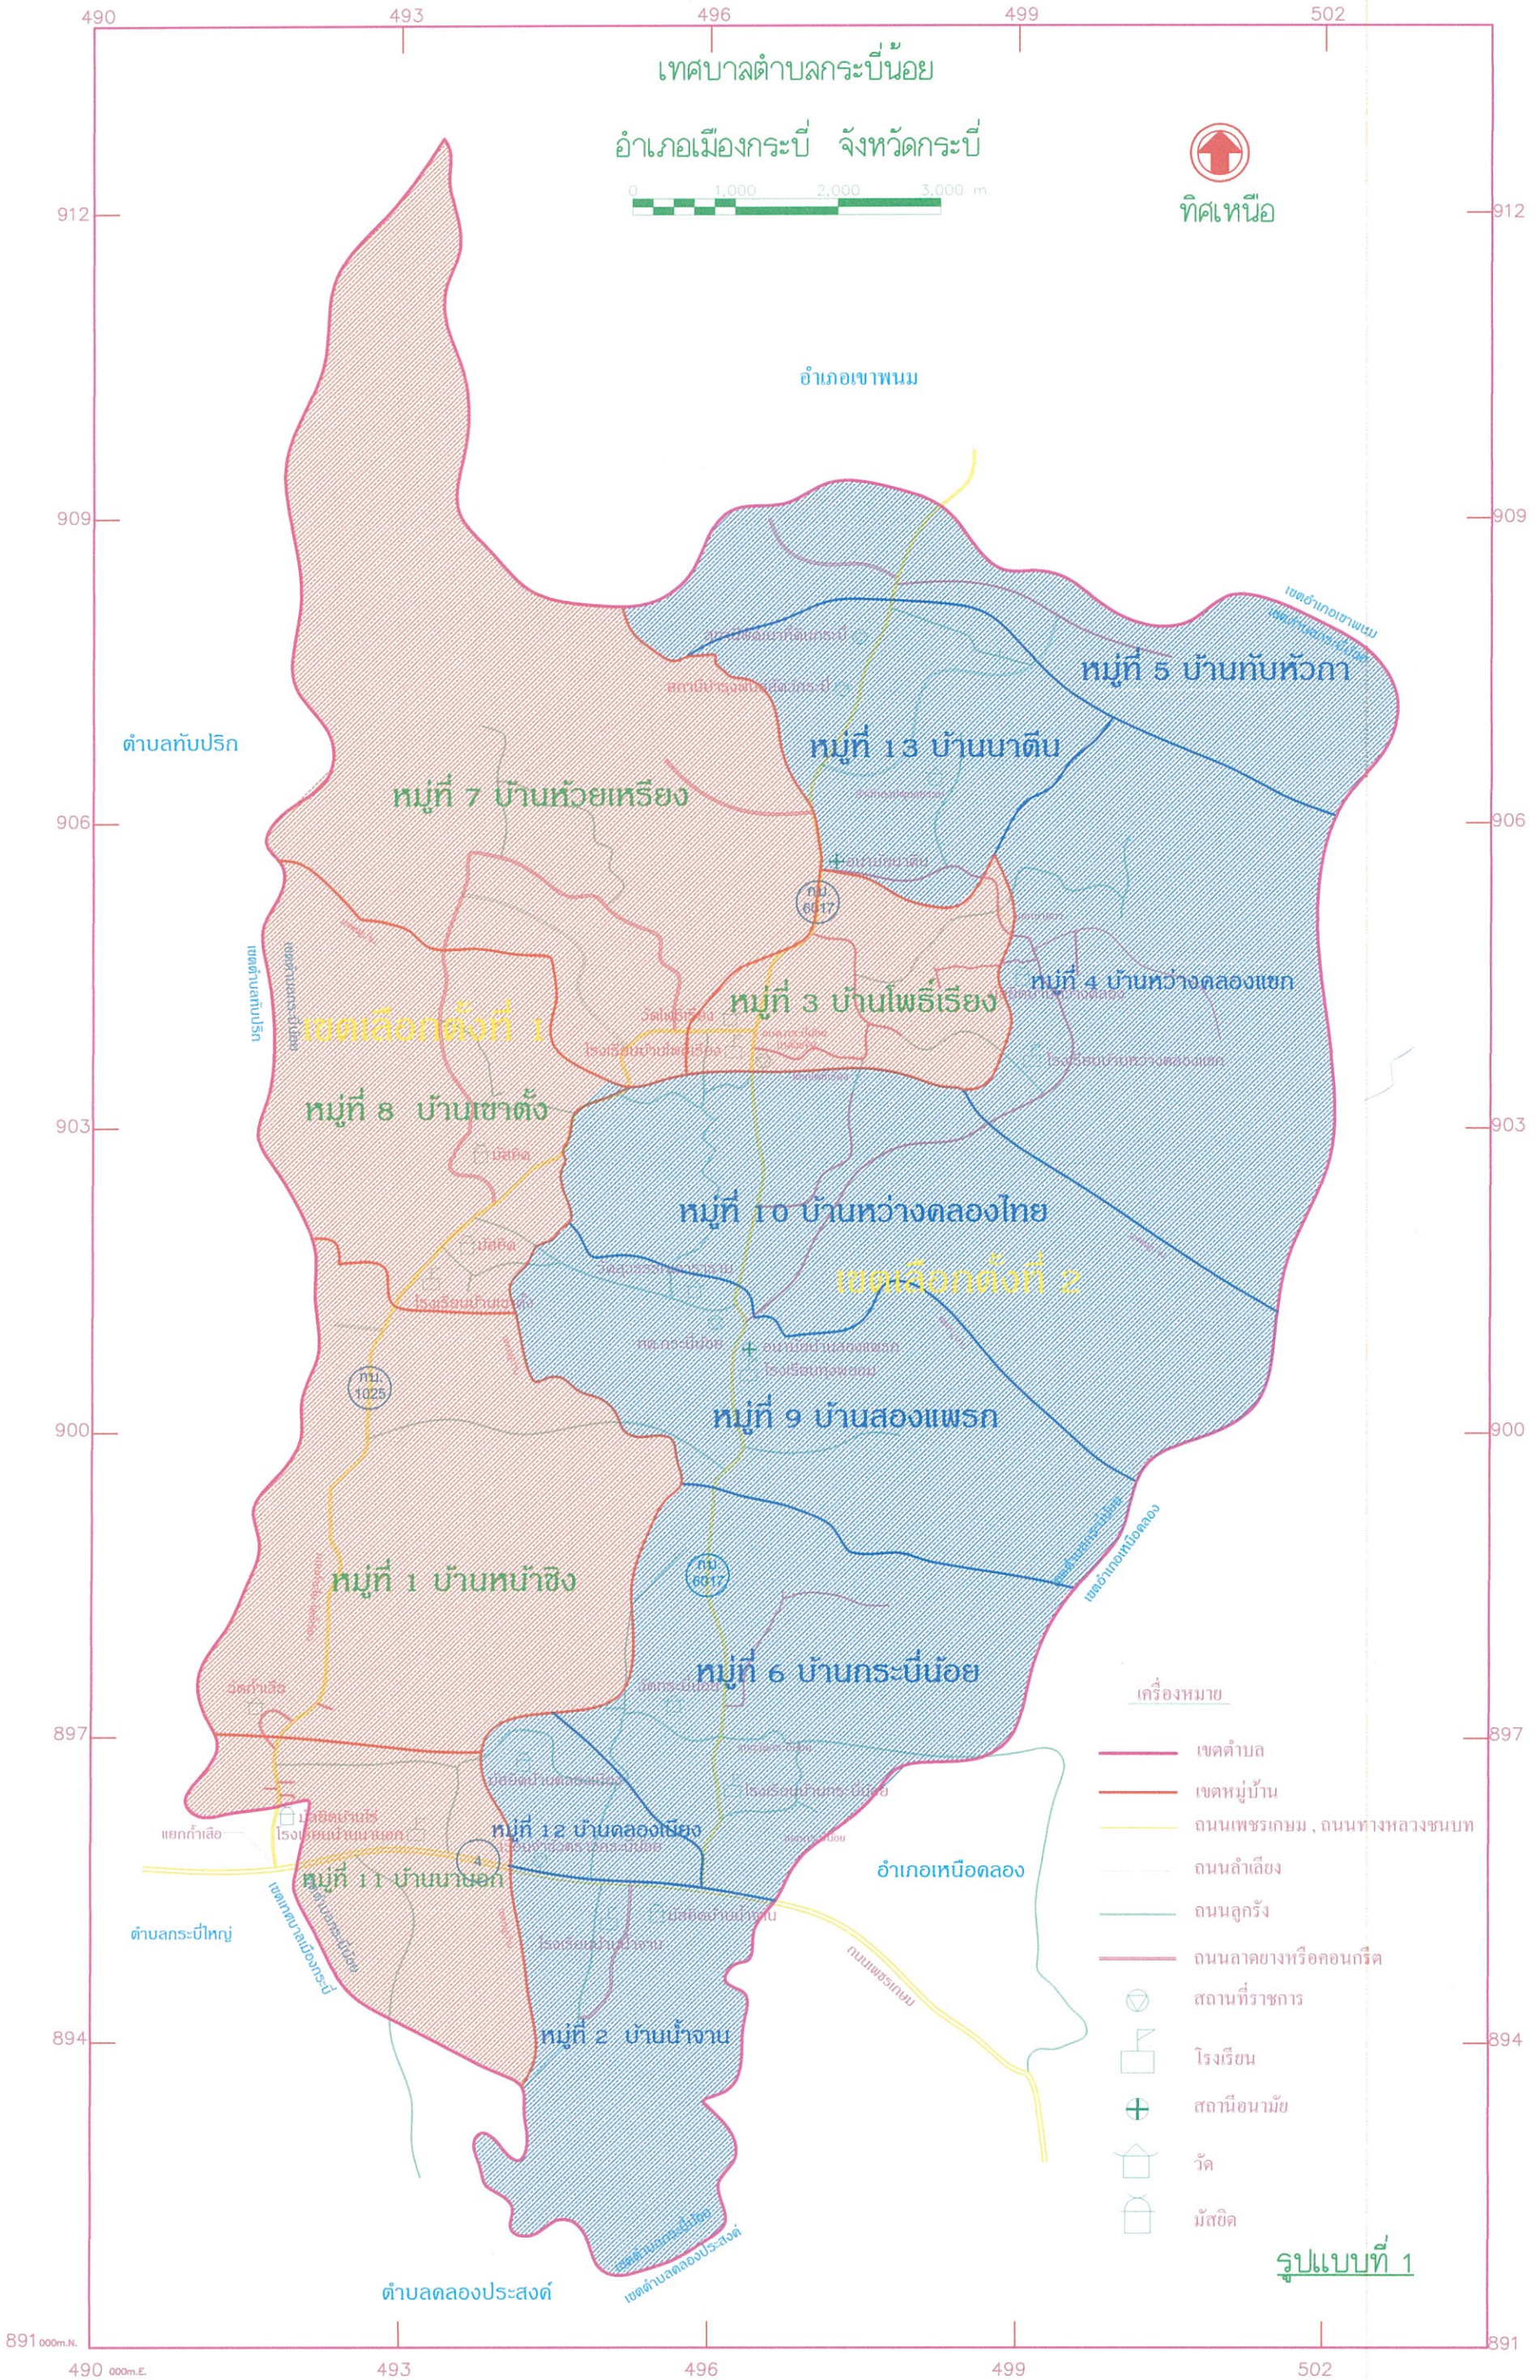

แผนที่แสดงรูปแบบการแบ่งเขตเลือกตั้ง

เทศบาลตำบลกระปี่น้อย

อำเภอเมืองกระบี่ จังหวัดกระบี่

0 1,000 2,000 3,000 m.

ทิศเหนือ

รูปแบบที่ 1